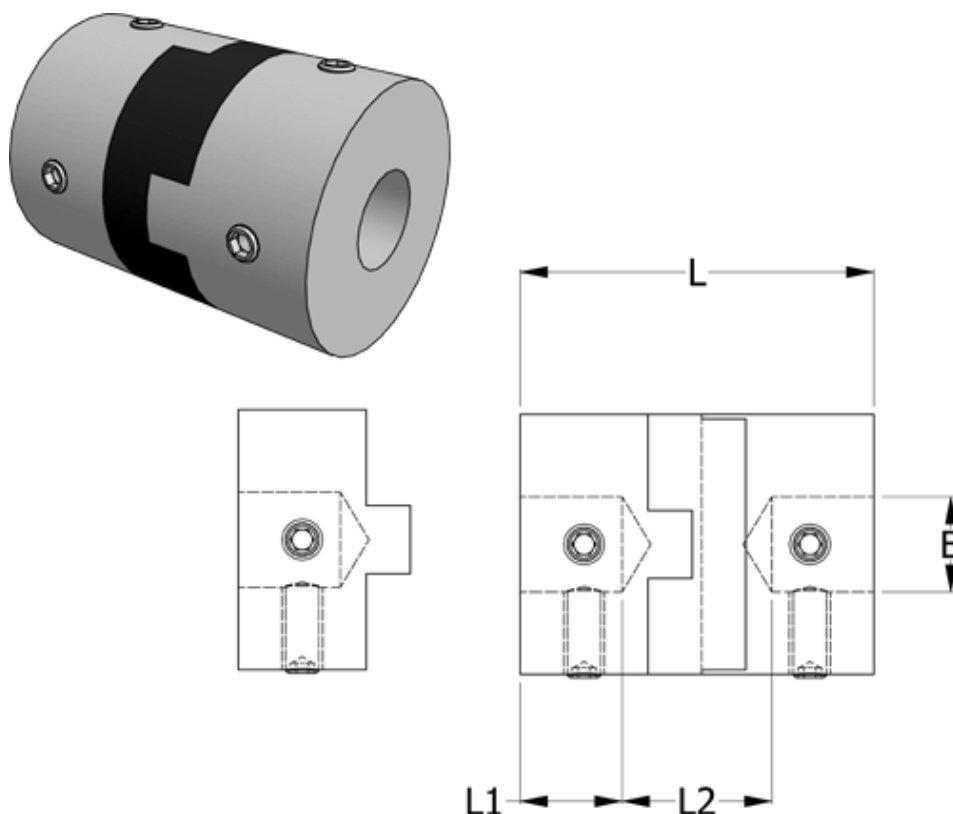

Article number: 33212324148  
Description: Oldham coupling hub 232.41.48 ALU  
with set screw hub, bore 20 mm

## Measures

B1	= 20
D	= 41.3
L	= 50.8
L1	= 16.7
L2	= 17.4

Note: Overnævnte varenr. er kun for et koblingsnav. Der går 2 koblingsnav og 1 element til 1 komplet kobling

Screw = M5

Torque (Nm) = 17